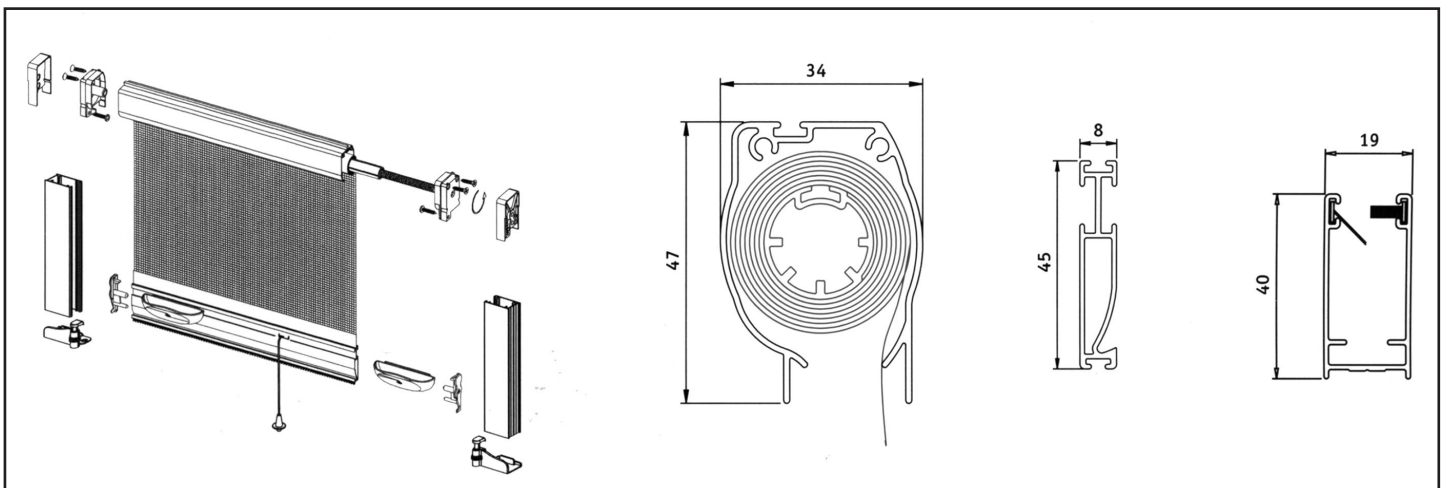

Encombrement : 34mm.

Dimensions maximale : 1500 x 1500mm.

Couvercle avec système de clip

Guide latérale avec brosse anti-vent et brosse 5 x 8

Système d'accrochage bas réglable de 5mm.

Finition disponible : Blanc 9016, bronze

Autres RAL

Sur commande

Délais 10 jours