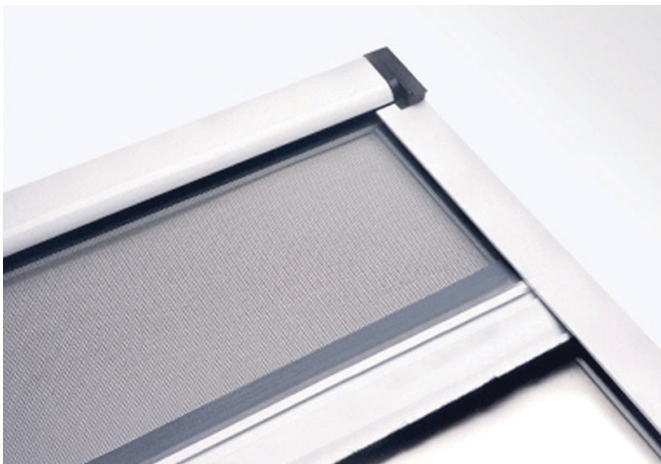

## MODELE FLASH

Encombrement : 34mm.

Dimensions maximale : 1500 x 1500mm.

Couvercle avec système de clip

Guide latérale avec brosse anti-vent et brosse 5 x 8

Système d'accrochage bas réglable de 5mm.

Finition disponible : Blanc 9016, bronze

## MODELE CORREDERA

Dimension du profil : 42 x 11mm.  
Dimension maximale : 1500 x 2000mm.  
Avec roulette universelle  
Simplicité de mise en place

Finition disponible : Blanc 9016, bronze

**Autres RAL**