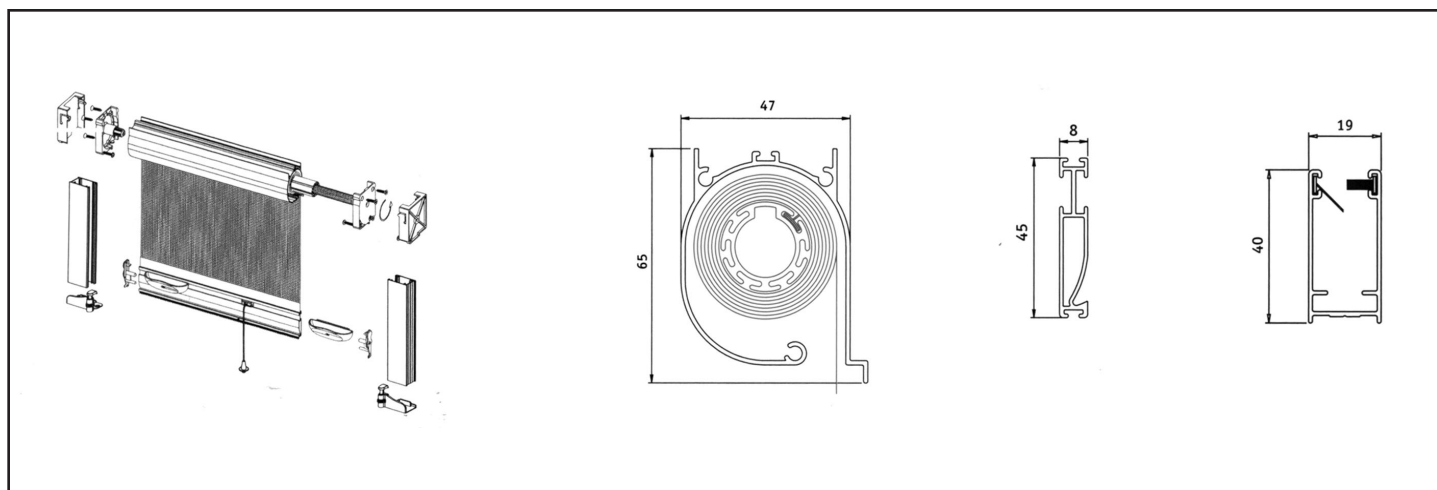

Encombrement : 47mm.

Dimensions maximale : 2000 x 2500mm.

Couvercle avec système de clip

Guide latérale avec brosse anti-vent et brosse 5 x 8

Système d'accrochage bas réglable de 5mm.

Finition disponible : Blanc 9016, bronze

Autres RAL

Sur commande

Délais 10 jours